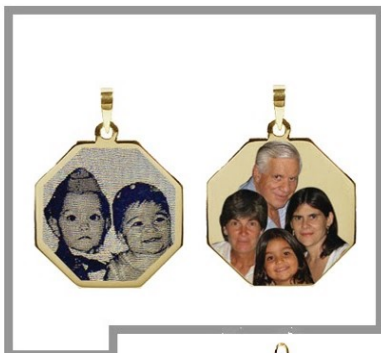

CÓDIGOS
Ouro Amarelo 18k - PG
Ouro Amarelo 9k - PGI

Prata - AG
Aço - SA
Aço Folheado - SAF

* as medidas das peças apresentadas neste catálogo são aproximadas e estão em mm

Linha Deluxe

DL05

DL04

DL12

DL02/DL03

SACH01

SACH10

SACH28

SACH03

Pulseiras

PSA

* é possível montar a pulseira com vários pingentes e em diferentes modelos.

Linha GSA e GS